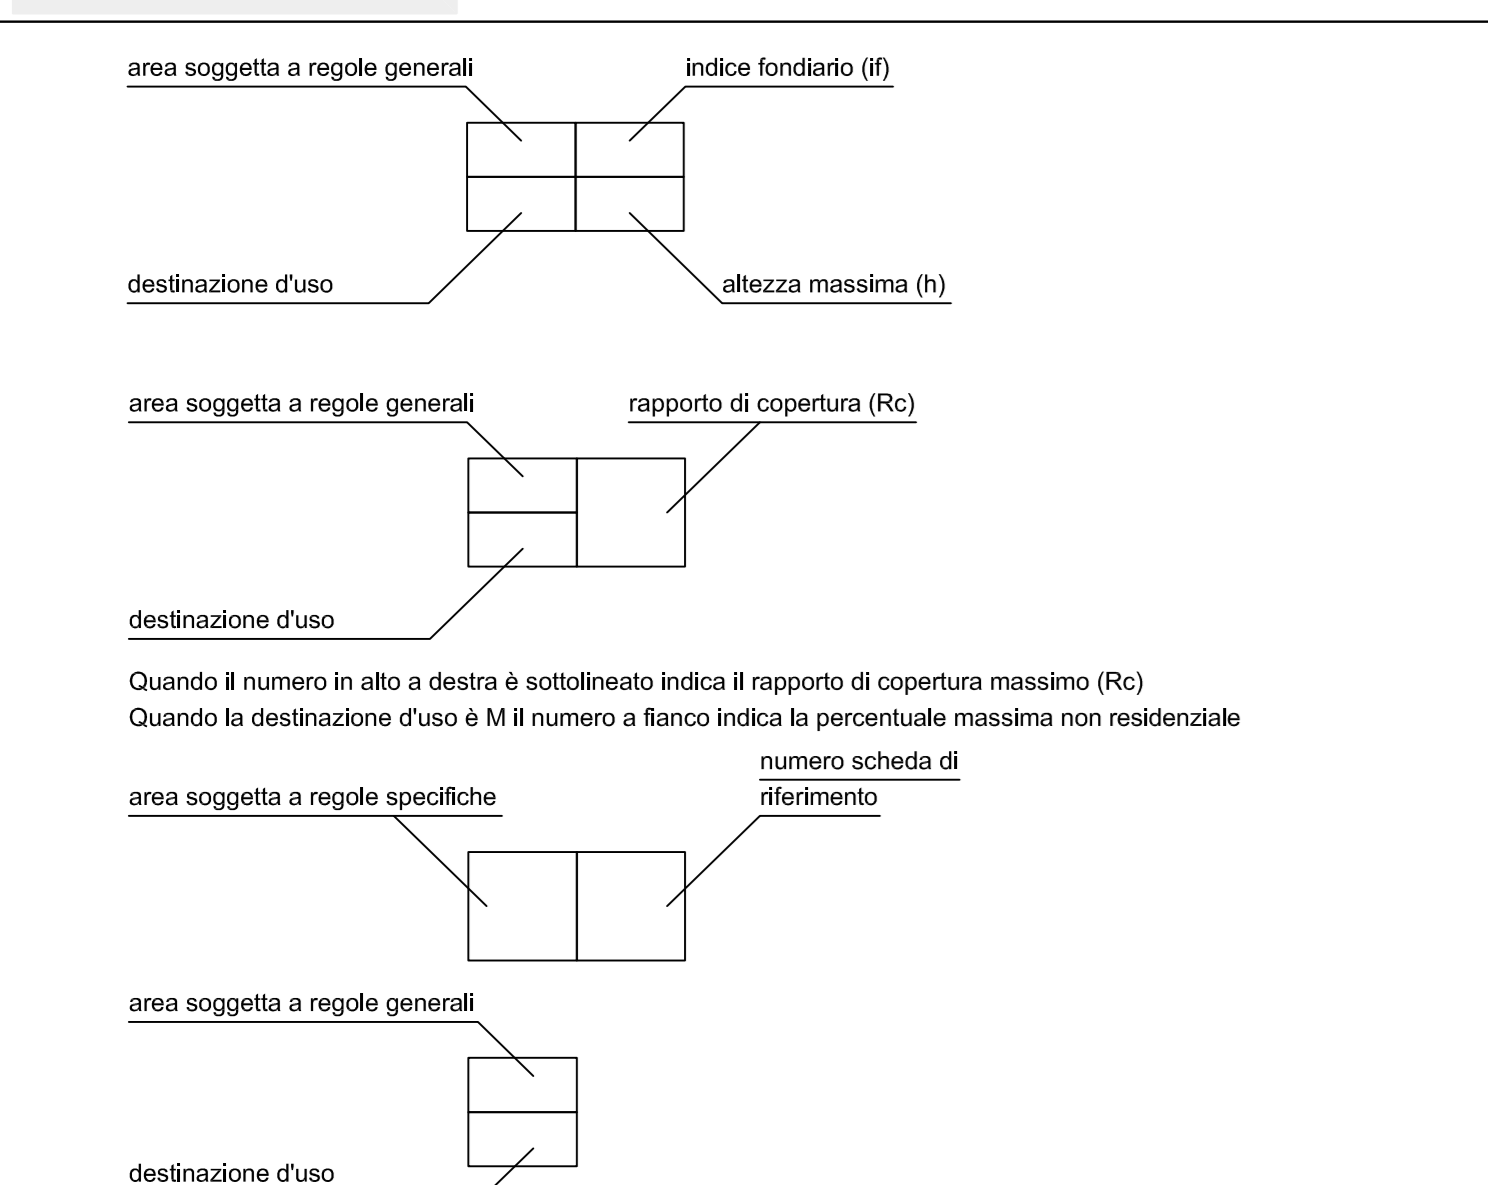

P.R.G. VIGENTE